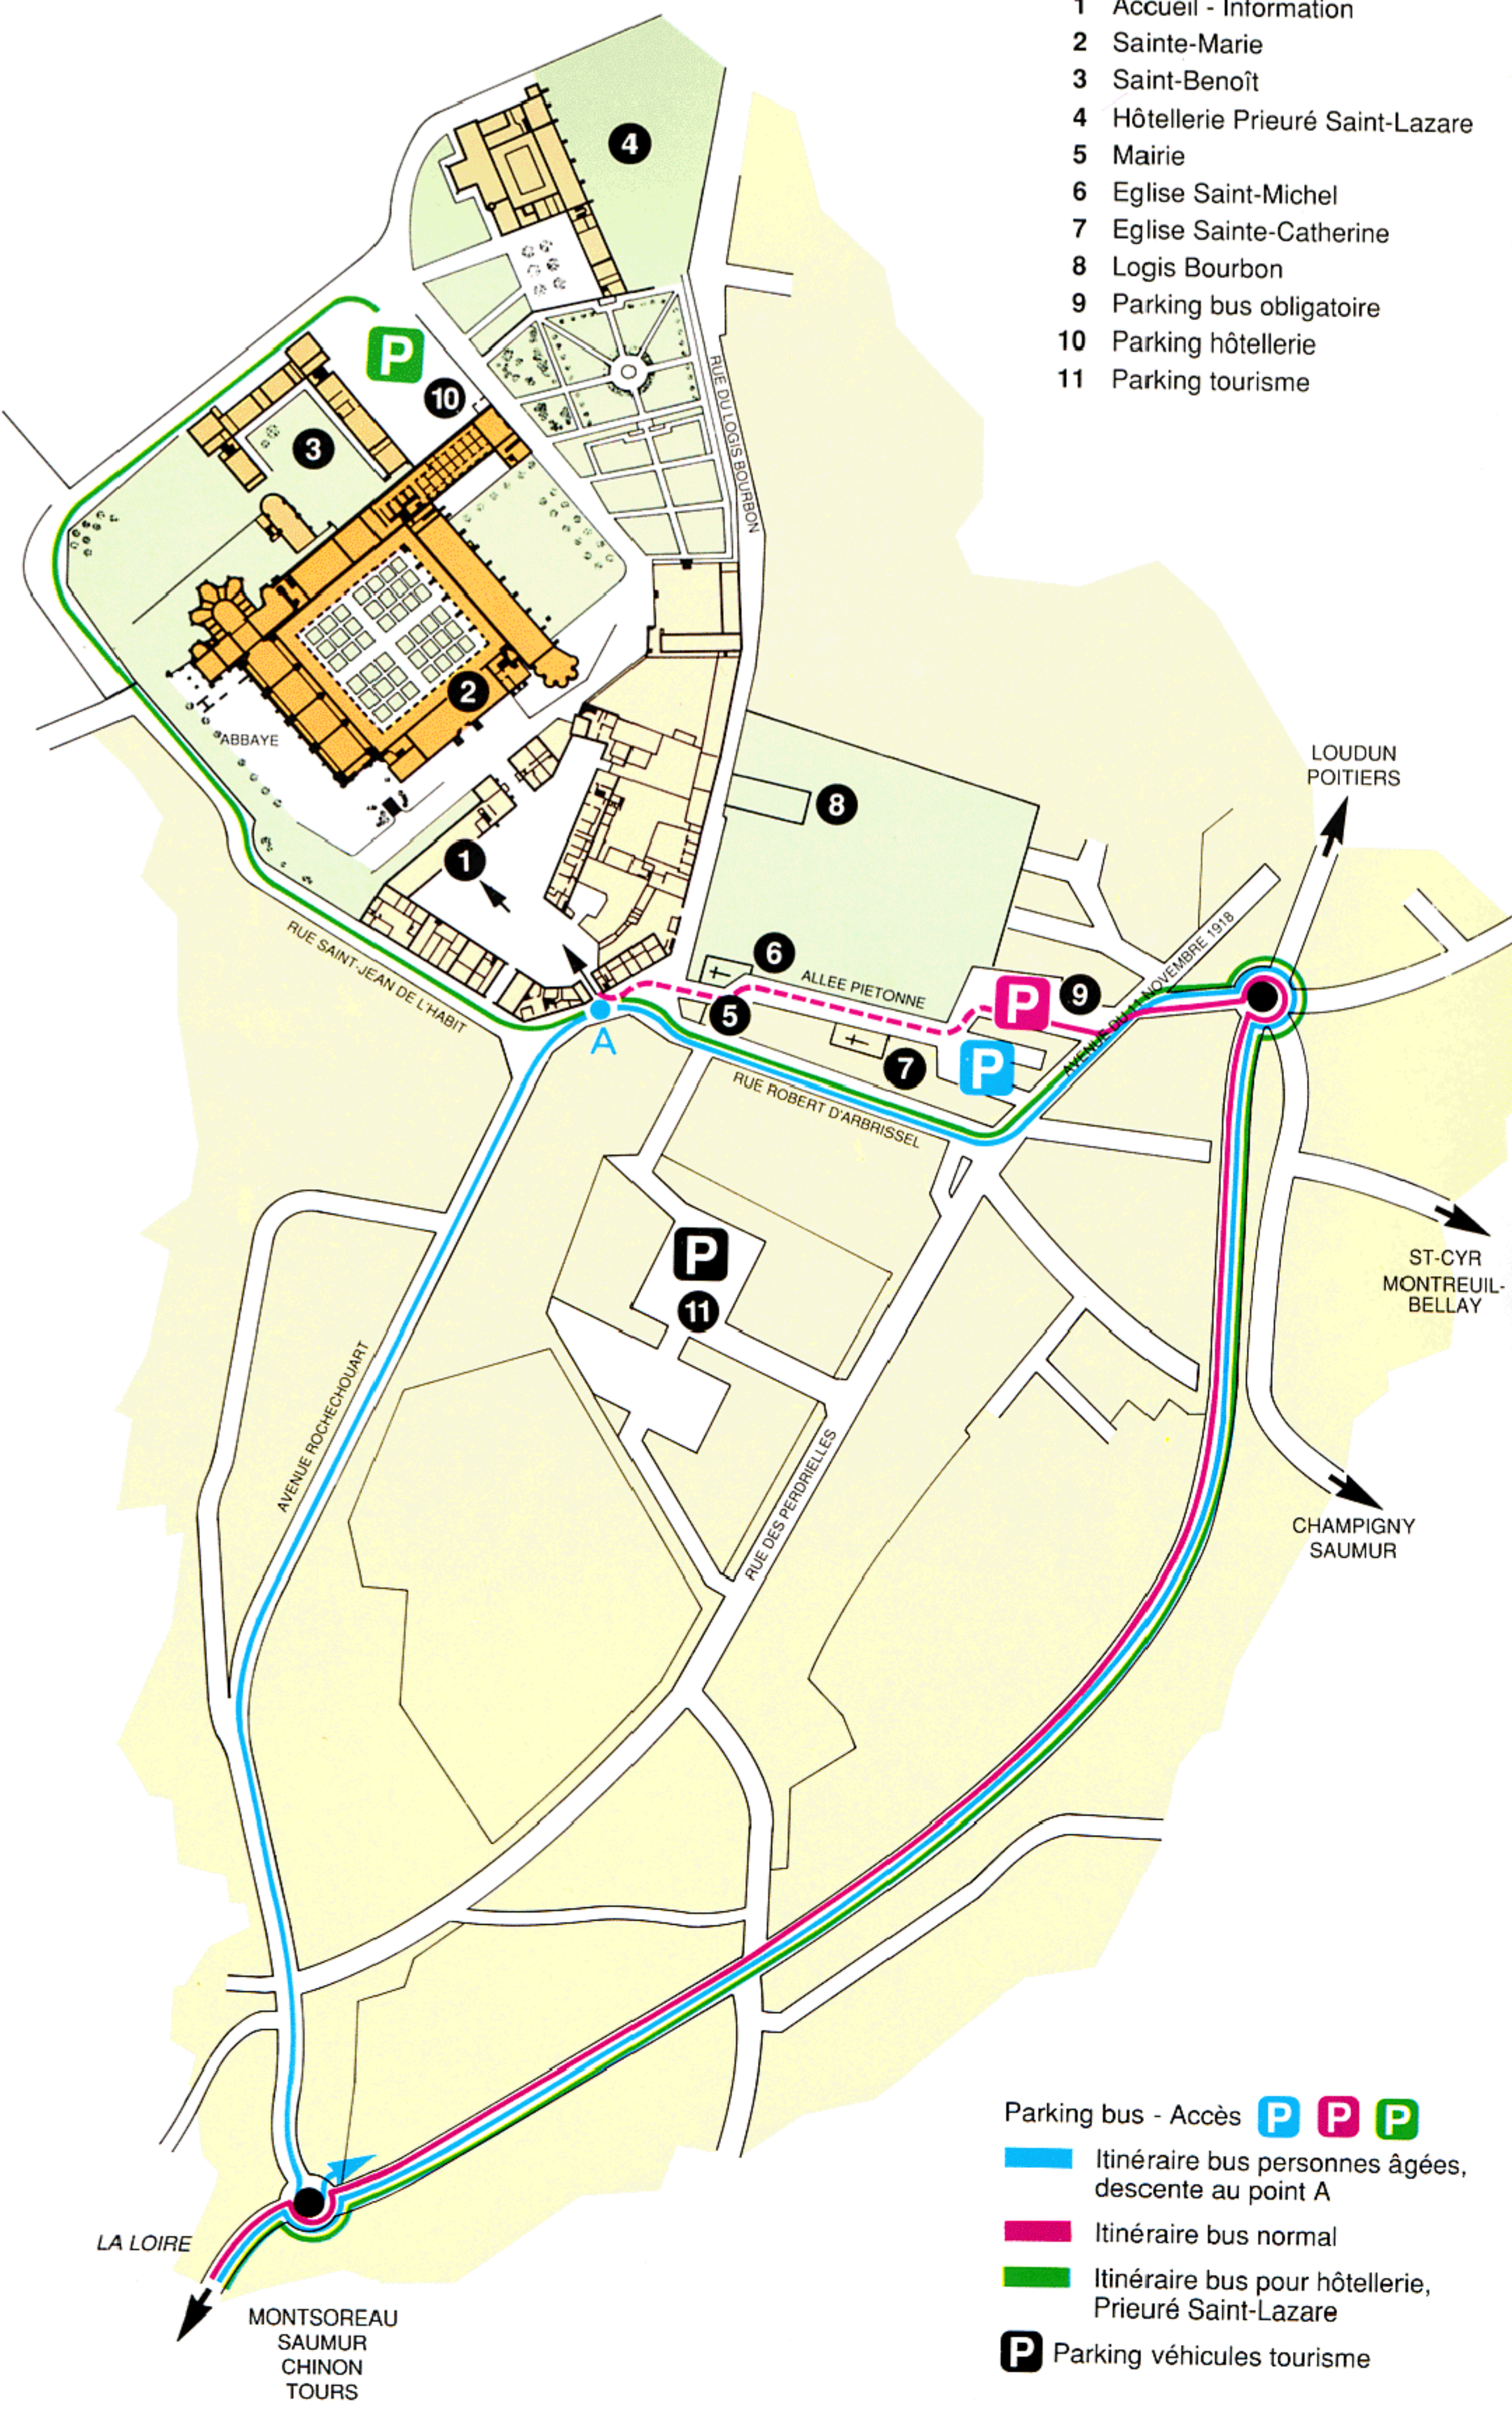

- 1 Accueil - Information
- 2 Sainte-Marie
- 3 Saint-Benoît
- 4 Hôtellerie Prieuré Saint-Lazare
- 5 Mairie
- 6 Eglise Saint-Michel
- 7 Eglise Sainte-Catherine
- 8 Logis Bourbon
- 9 Parking bus obligatoire
- 10 Parking hôtellerie
- 11 Parking tourisme

- Parking bus - Accès **P P P**
- Itinéraire bus personnes âgées, descente au point A
 - Itinéraire bus normal
 - Itinéraire bus pour hôtellerie, Prieuré Saint-Lazare
 - P** Parking véhicules tourisme

LA LOIRE

MONTSOUREAU
SAUMUR
CHINON
TOURS

LOUDUN
POITIERS

ST-CYR
MONTREUIL-
BELLAY

CHAMPIGNY
SAUMUR

AVENUE ROCHECHOUART

RUE DES PERDRIELLES

RUE ROBERT D'ARBRISSEL

ALLEE PIETONNE

RUE SAINT-JEAN DE L'HABIT

RUE DU LOGIS BOURBON

11 NOVEMBRE 1918

ABBAYE